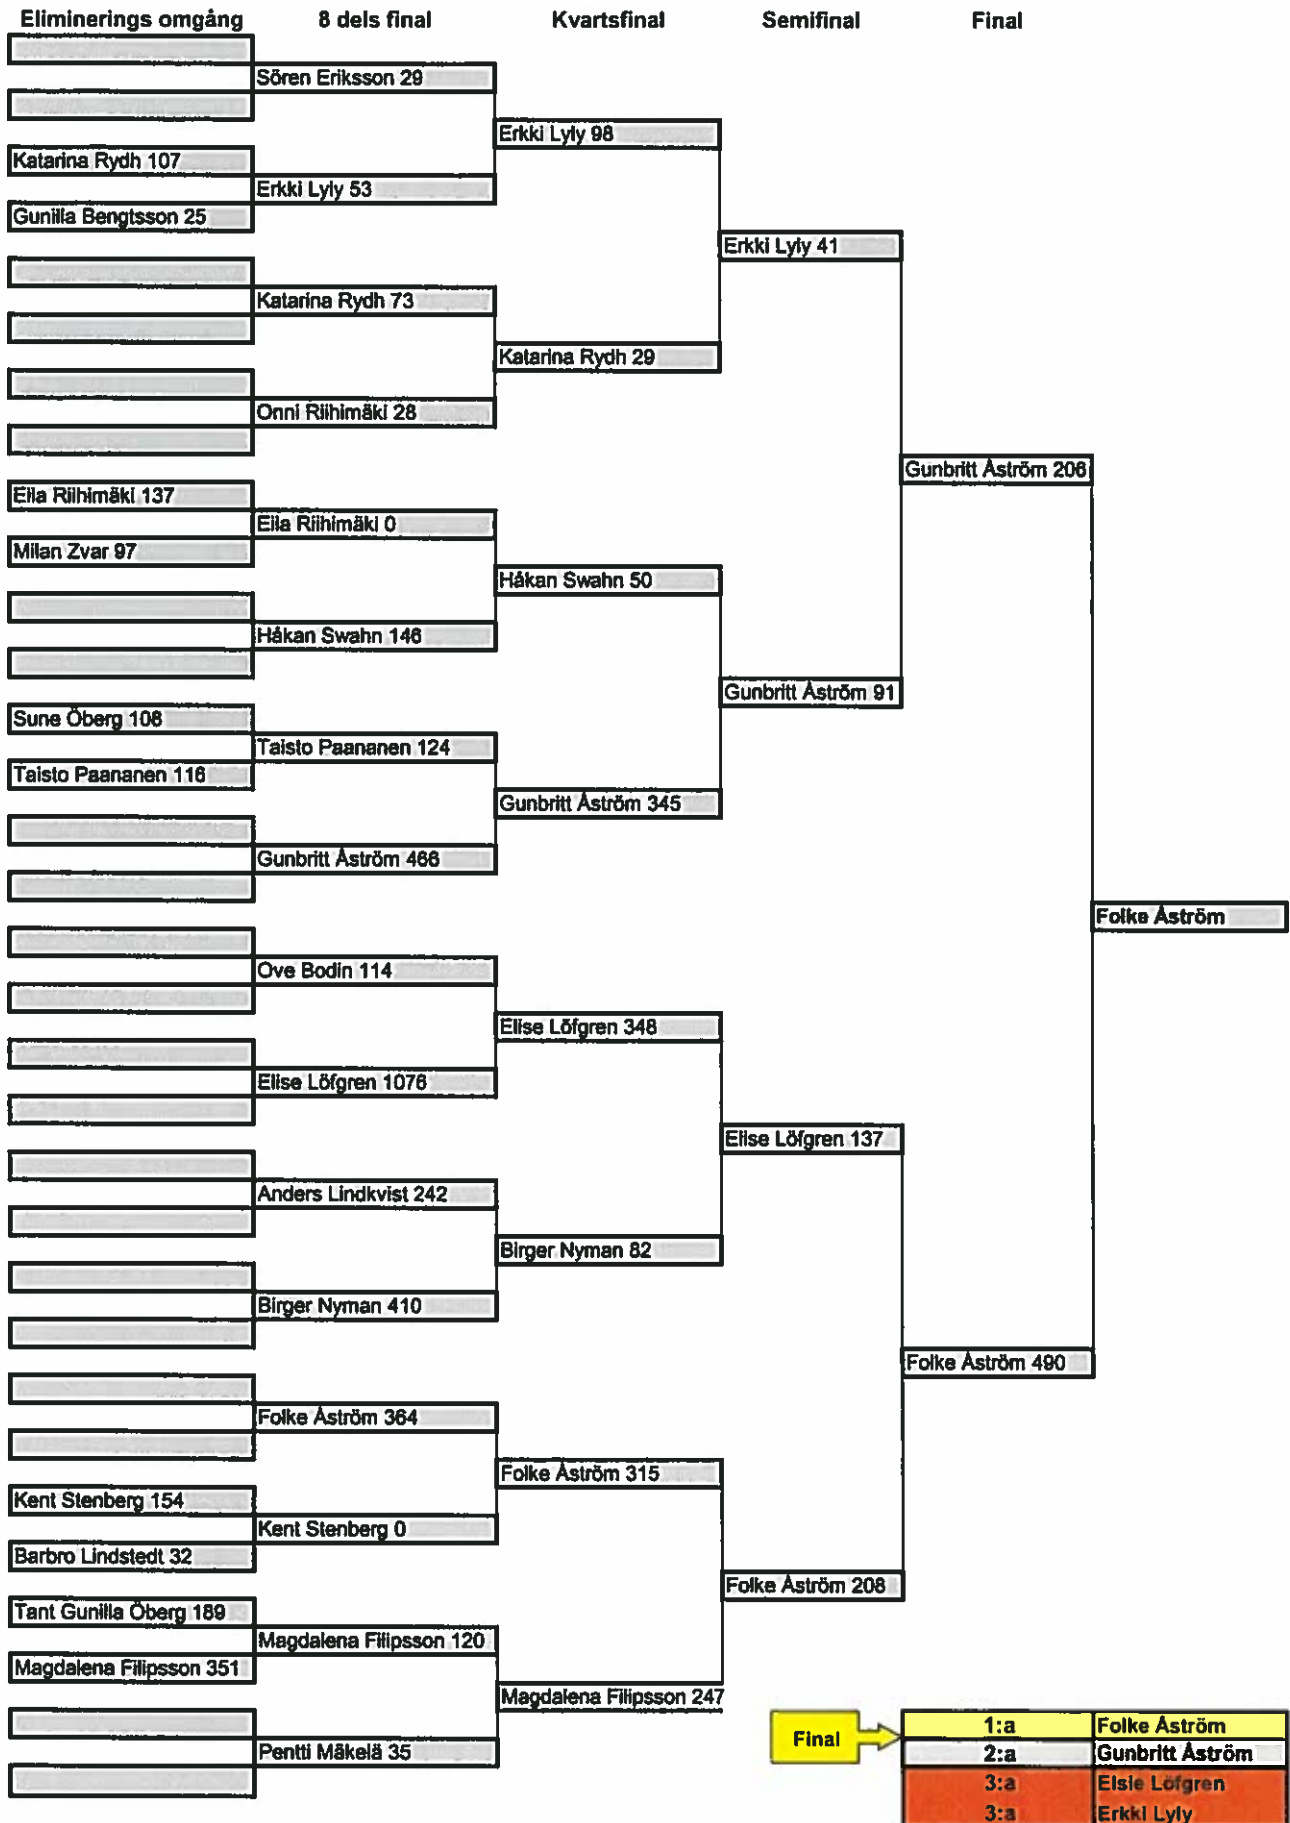

★Medlems information★

SM 2019

SM i pimpel kommer att gå av stapeln i Luleå 16-17 mars 2019
Mormyska SM i Piteå 2019 i slutet av mars eller början på april.

Kvalificerade till SM i mete 2019

Individuellt

DS