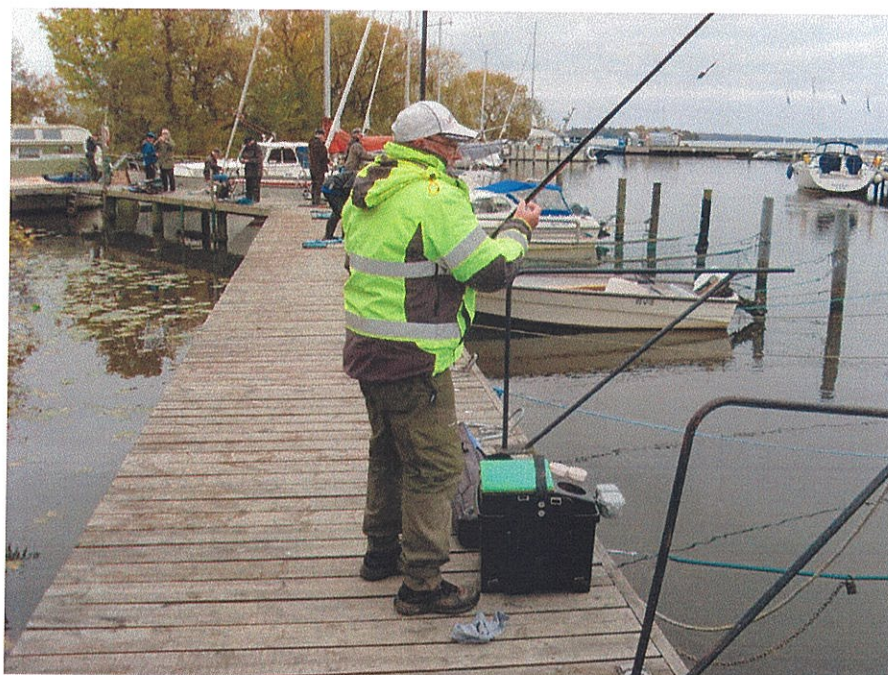

Meteavslutning!

Lördagen den 15/10 hölls avslutningstillställning för sommarmetet.

Dagen började med mete i "Skitviken" i Västerås, fisket skedde mellan 10-13.00. det skulle visa sig att löjfiske var ett måste för att man skulle komma i toppen av resultatlistorna denna dag, precis som förra året, det kokade av löja, inte lika stora som i Kungsör men väääldigt många.

Vädret var lite små ruggigt, molnigt och lite lätt bris.

Efter fisket bjöds alla på förtäring i form av potatissallad, kallskuret, bröd, sallad och dryck. Var man inte nöjd där så fanns kaffe och en godbit som Magdalena fixat.

Prisutdelning skedde för fisket, I år var det Pentti Mäkelä som hade dagens högsta vikt, i gissa vikten tävlingen blev det knallhårt, Wille Karlsson drog längsta strået mot Jan Åke Lindberg, Endast 2gram!! skiljde till Willes fördel, hade Pentti fått 1gram till i påsen hade blivit oavgjort.

I lag tävlingen där lägsta och högsta utgångsnummer bildade lag (1-40, 2-39 osv. bland de dragna numren) Här vann även i år Pierre Welander, nu i lag med Börje Andersson.

Magdalena Filipsson och Sven Johansson som hållit i tisdagsmete tackades för gångna säsongen med varsin blomma som Wille Karlsson införskaffat.